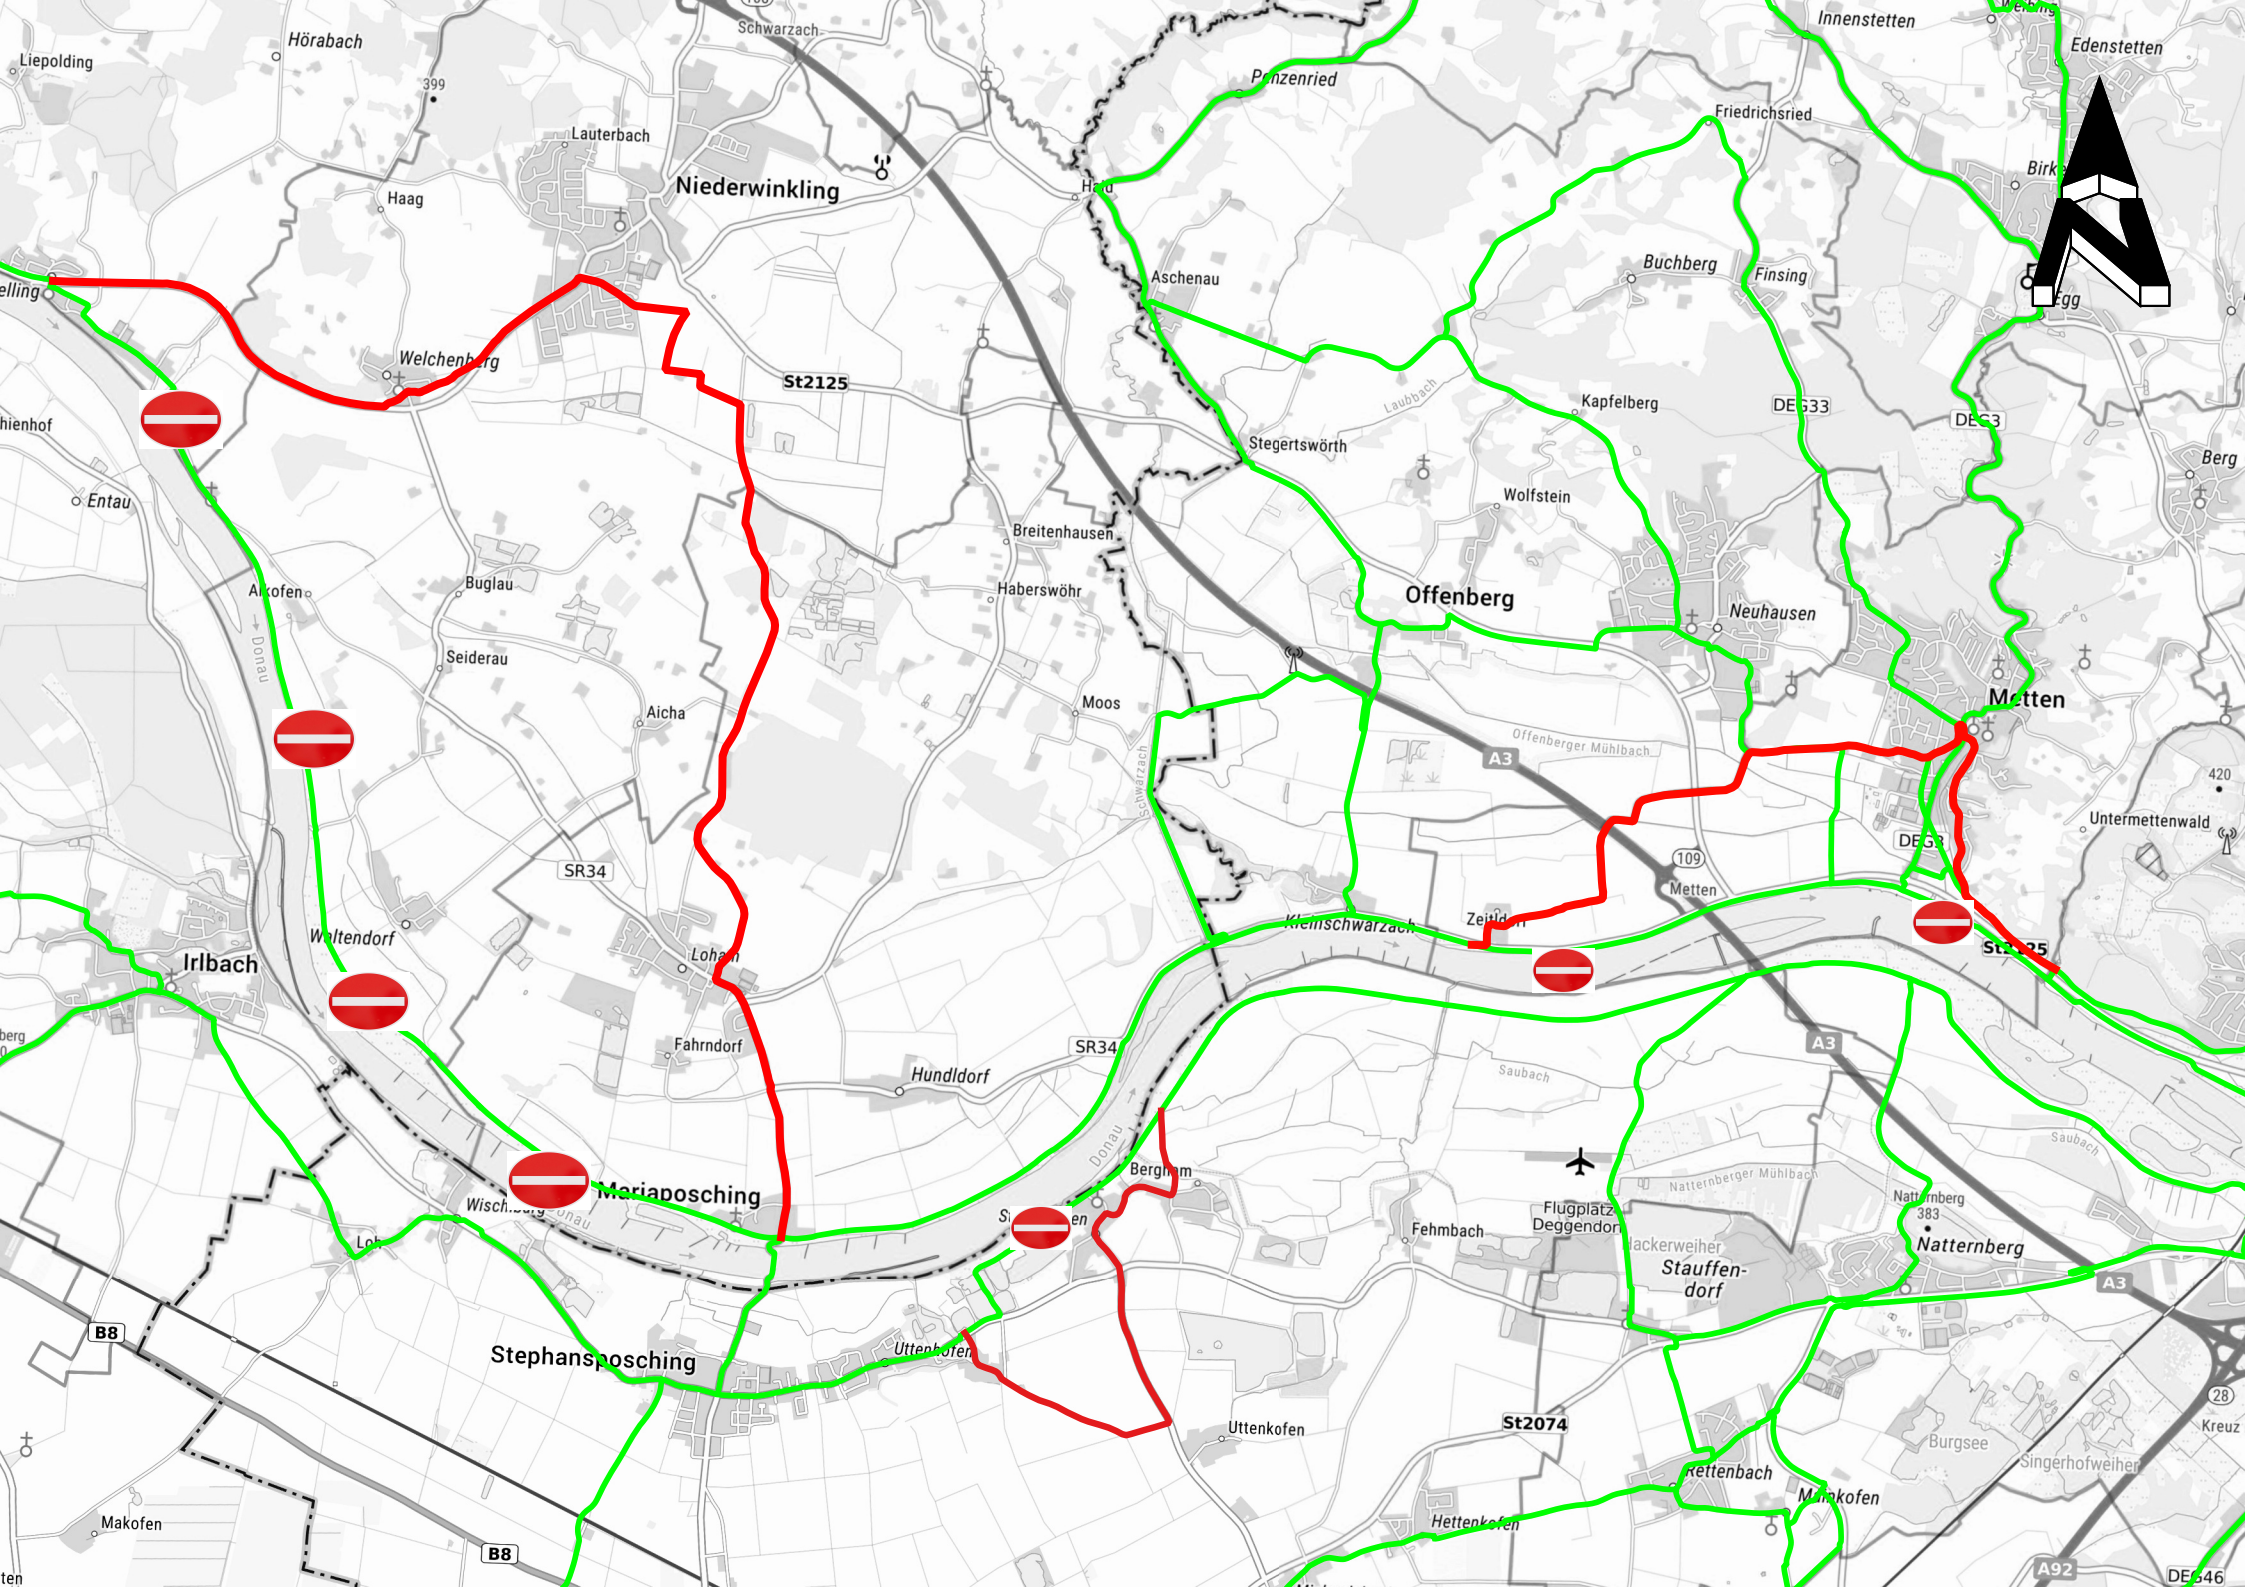

Sand

Donau

Unteröbling

Asham

Hofstetten

Oberöbling

Moosdorf

Fruhstorf

SR8

B20

SRs21

B8

SPs13

Straubing-Süd

Alburg

Niederwinkling

Offenberg

Metten

Mariaposching

Stephansposching

Nattenberg

Stauffendorf